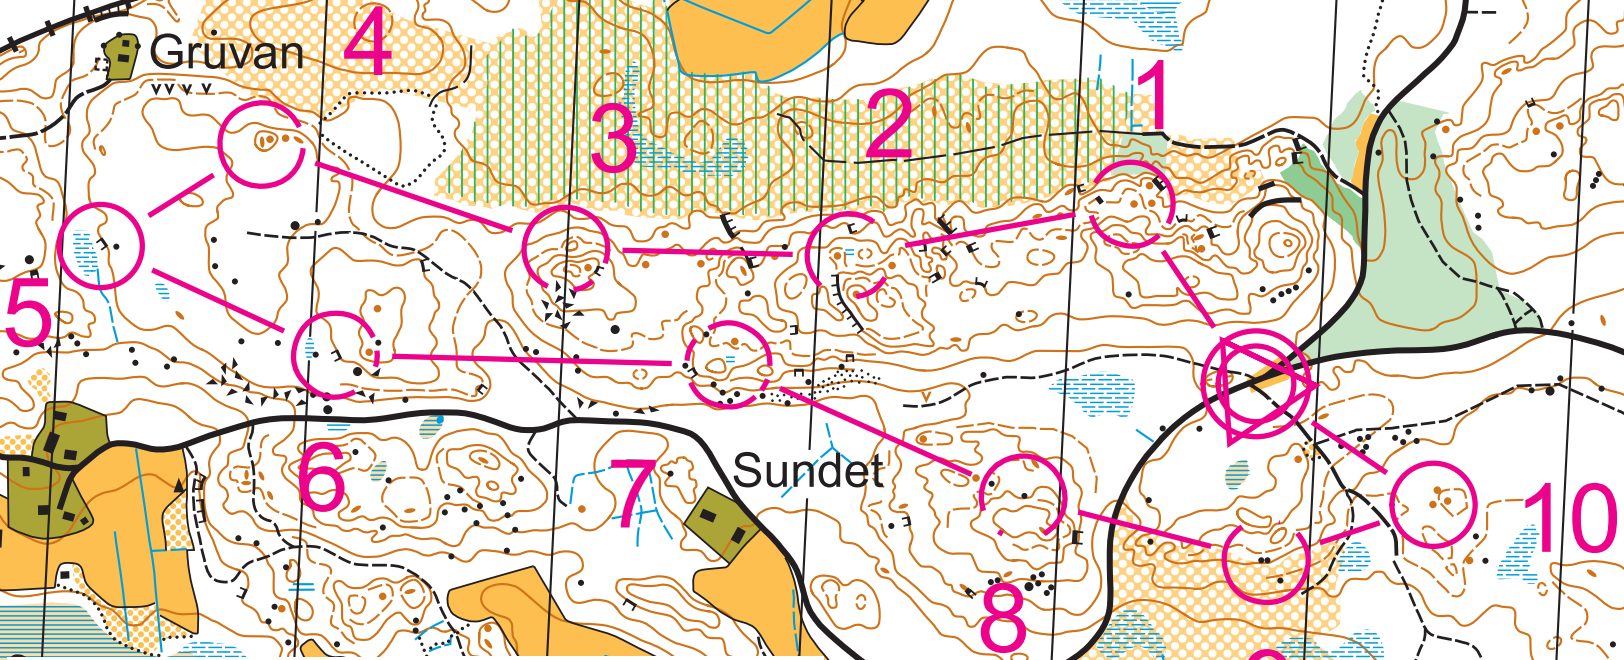

Englunda-Nassen 578

Hålbäcken

2016 11 09

Grüvan

Sundet

Nödtelefon

0703 39

25 62

A 4	2,9 km				
1	36	←	•		○
2	53		≡		
3	38		○		○
4	39		○	○	≡
5	40		≡		
6	41		≡		
7	42		≡		
8	45		▲		○
9	31		≡	▲	▲
10	46		↙	•	○

○ 210 m ○